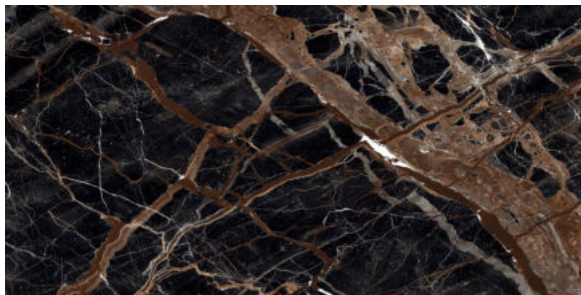

## EMPERADOR NATURAL

**FINISH**  
High-Gloss

**THICKNESS**  
9 mm

**AVAILABLE**  
Sizes