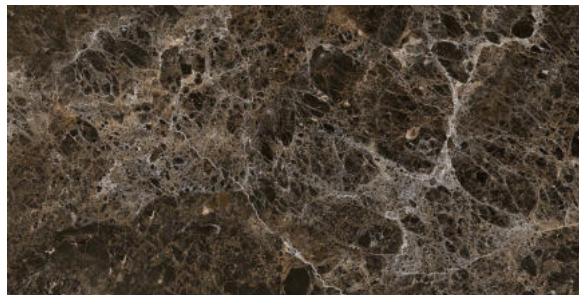

## EMPERADOR BROWN

**FINISH**  
High-Gloss

**THICKNESS**  
9 mm

**AVAILABLE**  
Sizes