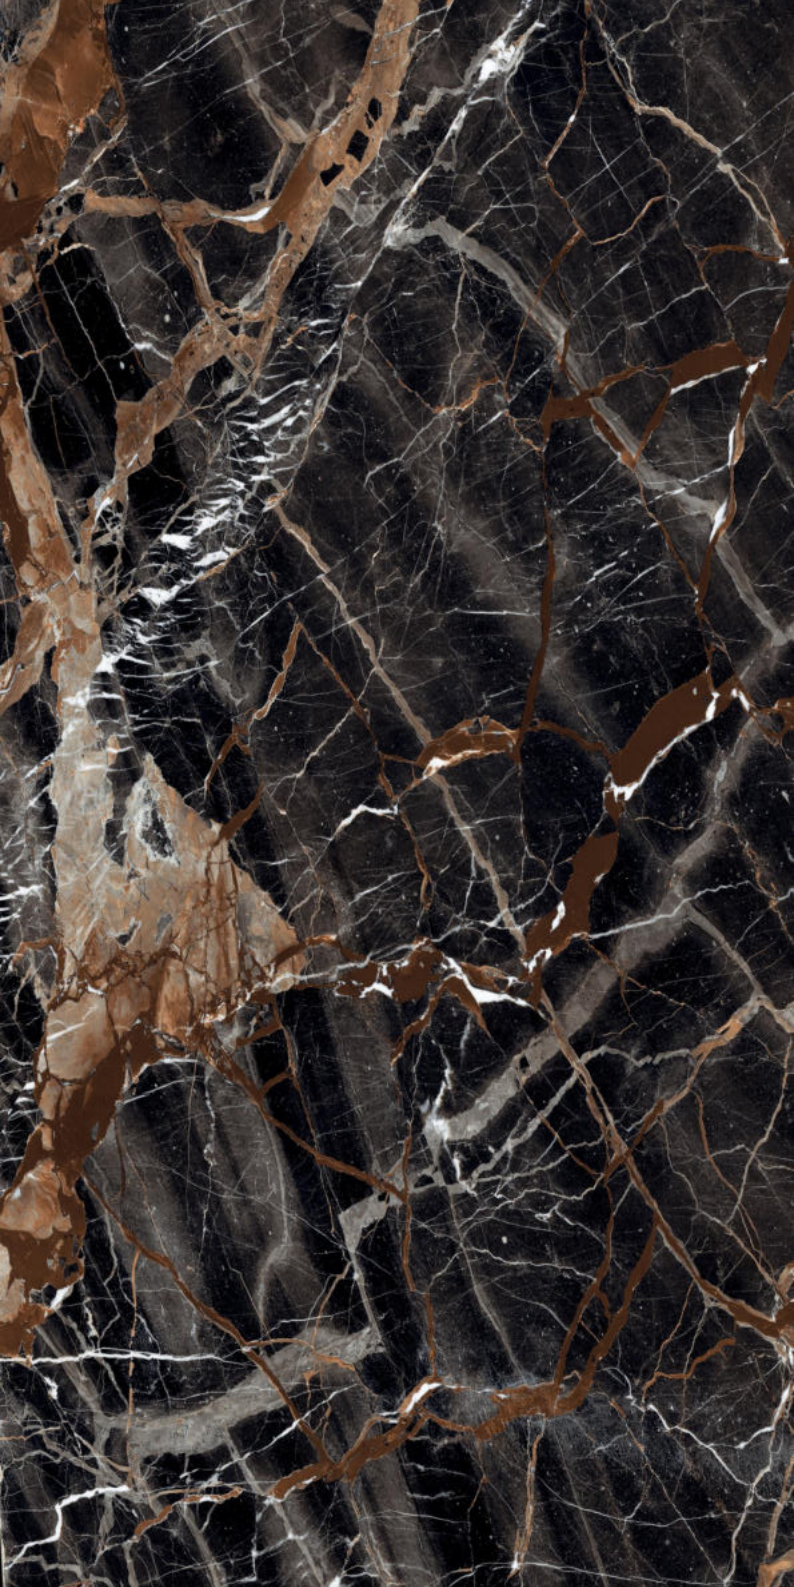

## EMPERADOR NATURAL

**FINISH**  
High-Gloss

**THICKNESS**  
9 mm

**AVAILABLE**  
Sizes