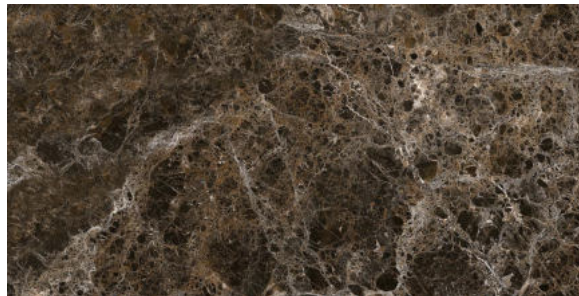

## EMPERADOR BROWN

**FINISH**  
High-Gloss

**THICKNESS**  
9 mm

**AVAILABLE**  
Sizes