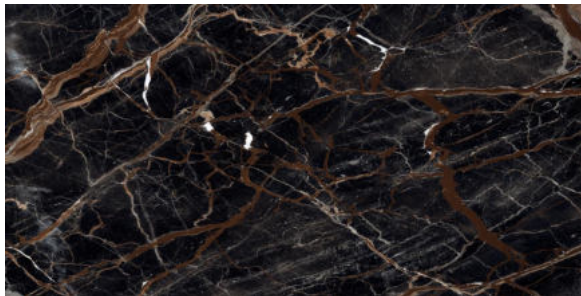

## EMPERADOR NATURAL

**FINISH**  
High-Gloss

**THICKNESS**  
9 mm

**AVAILABLE**  
Sizes