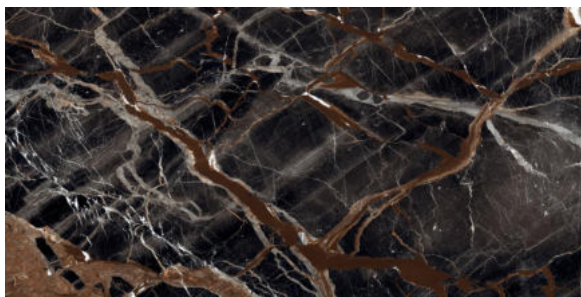

## EMPERADOR NATURAL

**FINISH**  
High-Gloss

**THICKNESS**  
9 mm

**AVAILABLE**  
Sizes